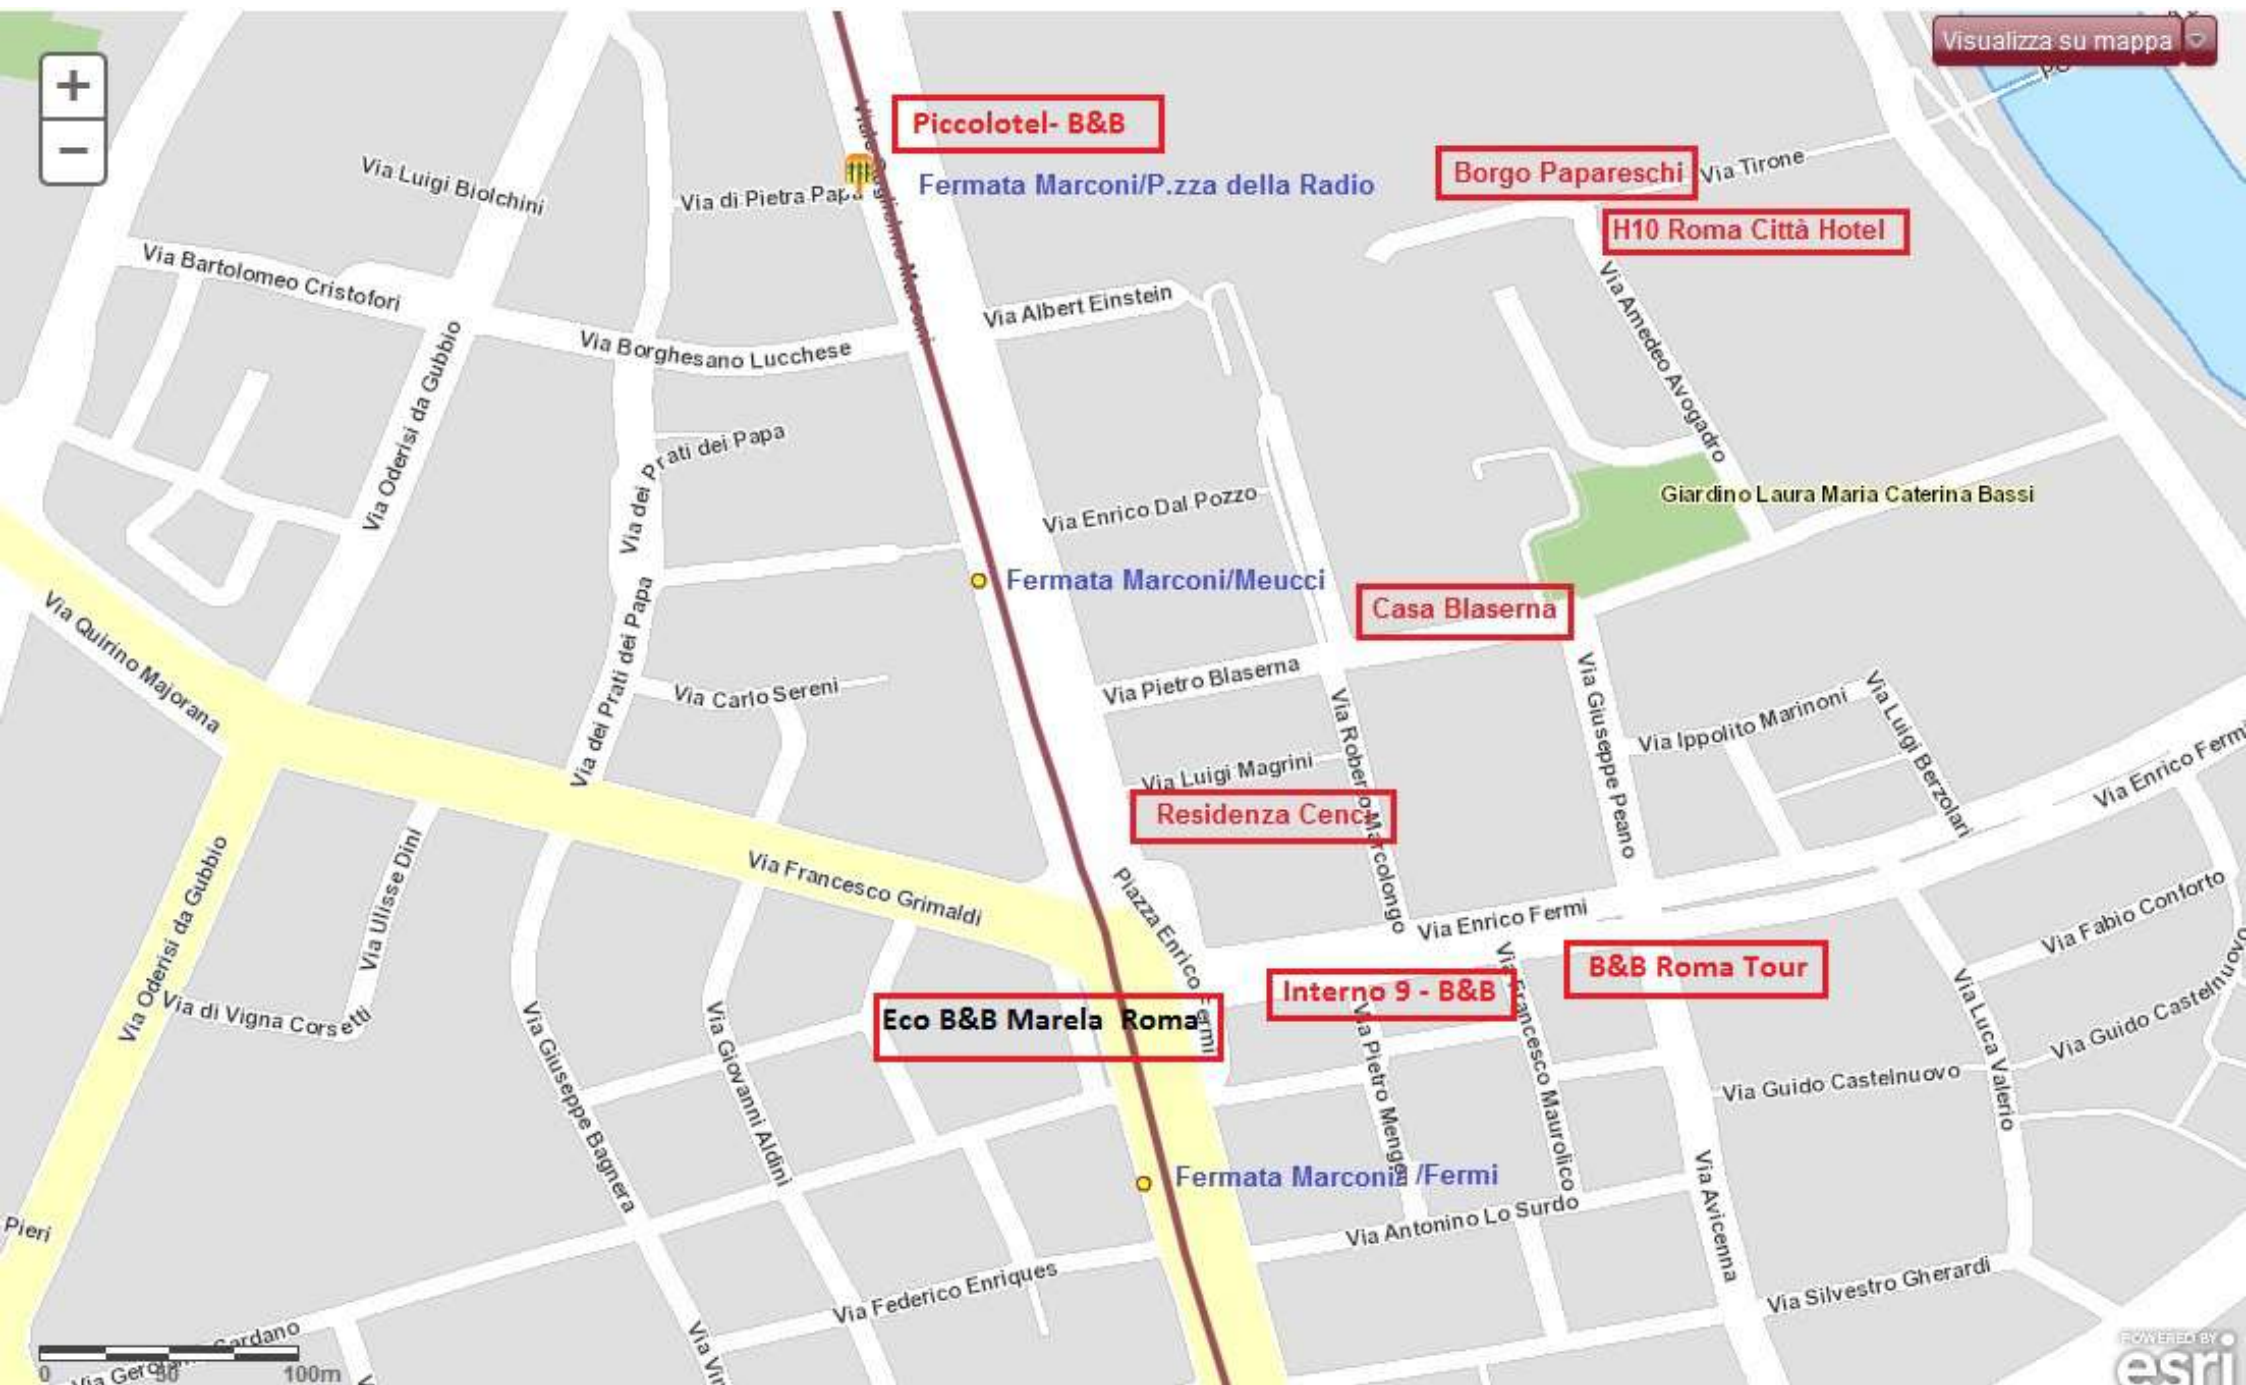

**Con i mezzi pubblici dalla stazione Termini**

**AUTOBUS** – Piazzale Stazione Termini prendere l'**autobus 170** destinazione Agricoltura. Scendere alla fermata Marconi/P.zza della Radio. Proseguire a piedi in direzione Marconi Sud, svoltare a sinistra in Via Albert Einstein che diventa Vicolo di Pietra Papa e dopo 20 metri a sinistra via Amedeo Avogadro 35. Dalla fermata Marconi/P.zza della Radio sono 200 mt.

**Con i mezzi pubblici da stazione Termini**

**AUTOBUS** – Piazzale Stazione Termini prendere l'**autobus 170** destinazione Agricoltura. Scendere alla fermata Marconi/Meucci. Proseguire a piedi in direzione Marconi Sud, svoltare a sinistra in Via Blaserna e proseguire fino alla terza traversa a sinistra via Amedeo Avogadro 35. Dalla fermata Marconi/Meucci sono 150 mt.

**AUTOBUS** – Piazzale Stazione Termini prendere l'**autobus 170** destinazione Agricoltura. Scendere alla fermata Marconi/Fermi. Procedi a piedi in direzione nord su Viale Guglielmo Marconi verso Via Gerolamo Cardano. A sinistra prendere Via Francesco Grimaldi, svoltare a sinistra e prendere Via Orso Mario Corbino Dalla fermata Marconi/Fermi sono 220 mt.

### **Interno 9 – Bed&Breakfast**

Via Enrico Fermi, 15 – 00146 Roma – Cell. 338.3436365

[www.interno9.it](http://www.interno9.it) - info@interno9.it

**Con i mezzi pubblici da stazione Termini**

**AUTOBUS** – Piazzale Stazione Termini prendere l'**autobus 170** destinazione Agricoltura. Scendere alla fermata Marconi/Fermi. Proseguire a piedi in direzione Via Guglielmo Marconi, attraversamento pedonale e a destra Piazza Enrico Fermi, svoltare a sinistra per rimanere su Piazza Fermi, svolta a destra per Via Enrico Fermi Dalla fermata Marconi/Fermi sono 250 mt.